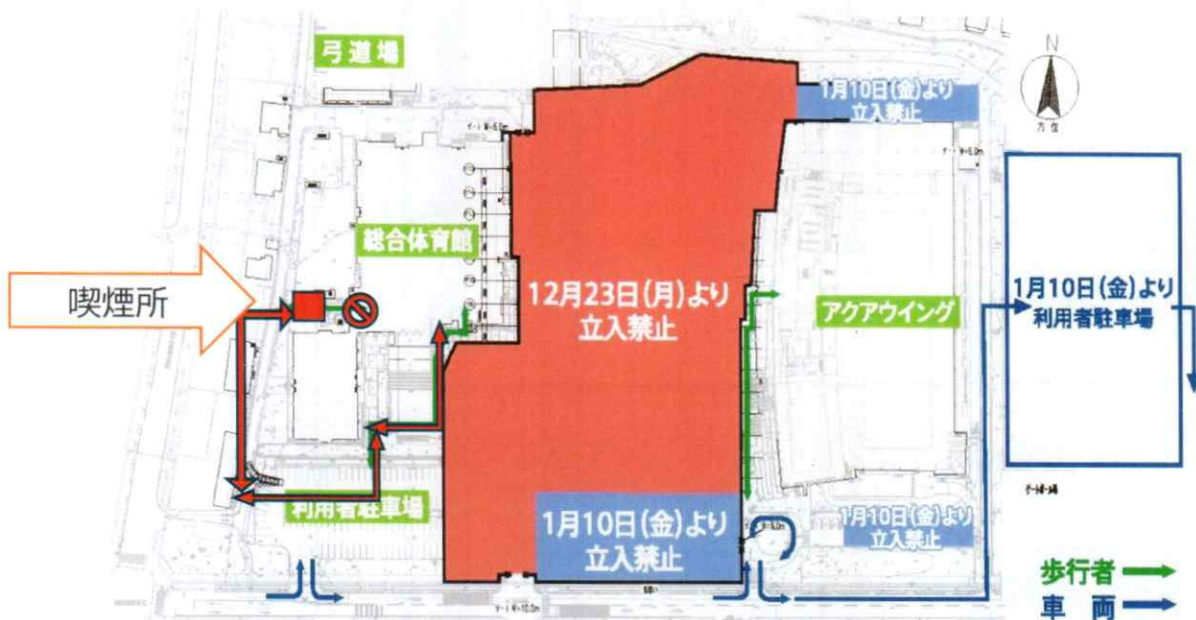

喫煙所のご案内

喫煙所利用目的での体育館西側非常口の出入は禁止です。

ご利用の際は必ず正面玄関から出入りしてください。

お守りいただけない方が多発した場合喫煙所を撤去する場合がございますので必ずお守り下さい。