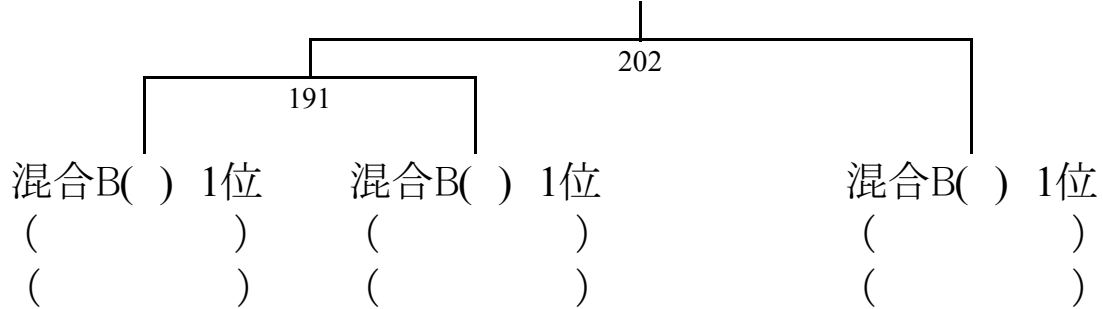

【混合ダブルス B(3)】

	松城 弘幸 竹内 直美 (ブレーブス)	佐々木 蓮 田中 葵 (チーム六等星)	直井 崇 竹内 宏衣 (TEN)	玉井 友香里 小林 裕佑 (スポコミ)	勝ち - 負け 得-失ゲーム	順位 ゲーム差
148	松城 弘幸 竹内 直美 (ブレーブス)	163	103	43		
149	佐々木 蓮 田中 葵 (チーム六等星)		44	104		
150	直井 崇 竹内 宏衣 (TEN)			164		
151	玉井 友香里 小林 裕佑 (スポコミ)					

混合ダブルス B 決勝トーナメント

【混合ダブルス C(1)】

	白鳥 明美 中山 由紀雄 (はいくりあ)	中山 将治 外川 さゆり (河口湖バドミントン教室)	水野 佑一 水野 佳子 (無所属)	樋口 力也 吉川 晴奈 (HBC)	勝ち - 負け 得-失ゲーム	順位 ゲーム差
152	白鳥 明美 中山 由紀雄 (はいくりあ)	139	79	19		
153	中山 将治 外川 さゆり (河口湖バドミントン教室)		20	80		
154	水野 佑一 水野 佳子 (無所属)			140		
155	樋口 力也 吉川 晴奈 (HBC)					

【混合ダブルス C(2)】

	竹下 正樹 志津田 恵美 (LEGEND)	鈴木 宏幸 鈴木 みゆき (日暮里斉藤湯)	北澤 彩 松山 義一 (ち〜むすだ)	池上 佳弘 佐藤 優 (下条BC)	勝ち - 負け 得-失ゲーム	順位 ゲーム差
156	竹下 正樹 志津田 恵美 (LEGEND)	141	81	21		
157	鈴木 宏幸 鈴木 みゆき (日暮里斉藤湯)		22	82		
158	北澤 彩 松山 義一 (ち〜むすだ)			142		
159	池上 佳弘 佐藤 優