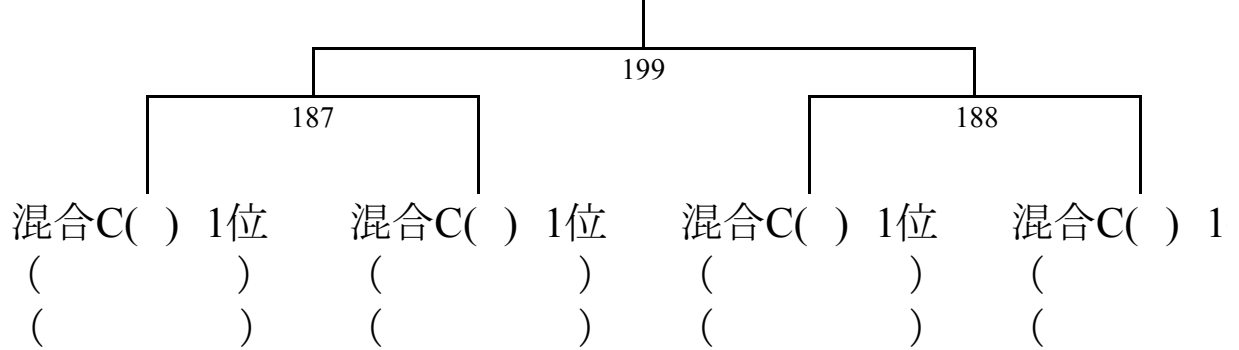

【混合ダブルス C(3)】

	中村 静佳 青代 和男 (糸魚川)	鳴沢 知弘 鳴沢 良枝 (喜久盛)	草間 かおり 松山 将也 (スポコミ)	土屋 宜行 高橋 彩 (木曜クラブ)	勝ち - 負け 得-失ゲーム	順位 ゲーム差
160	中村 静佳 青代 和男 (糸魚川)	143	83	23		
161	鳴沢 知弘 鳴沢 良枝 (喜久盛)		24	84		
162	草間 かおり 松山 将也 (スポコミ)			144		
163	土屋 宜行 高橋 彩 (木曜クラブ)					

【混合ダブルス C(4)】

	青木 慎一 真瀬垣 智恵子 (喜久盛)	秋山 好房 吉澤 有紀実 (木曜クラブ)	石井 良 関 由美子 (HBC)	市橋 璃奈 原 隆弘 (北部中女子バドミントン部)	勝ち - 負け 得-失ゲーム	順位 ゲーム差
164	青木 慎一 真瀬垣 智恵子 (喜久盛)	145	85	25		
165	秋山 好房 吉澤 有紀実 (木曜クラブ)		26	86		
166	石井 良 関 由美子 (HBC)			146		
167	市橋 璃奈 原 隆弘 (北部中女子バドミントン部)					

混合ダブルス C 決勝トーナメント

【混合ダブルス ペア合計110歳以上】

	清水 邦浩 山崎 昭子 (堀川クラブ)	岡田 斉 長瀬 恵 (横田クラブ)	戸田 衛 山岸 祐子 (長野シニア)	筑井 敏夫 小幡 純子 (古巻バドミントンクラブ)	勝ち - 負け 得-失ゲーム	順位 ゲーム差
168	清水 邦浩 山崎 昭子 (堀川クラブ)	179	119	59		
169	岡田 斉 長瀬 恵 (横田クラブ)		60	120		
170	戸田 衛 山岸 祐子 (長野シニア)			180		
171	筑井 敏夫